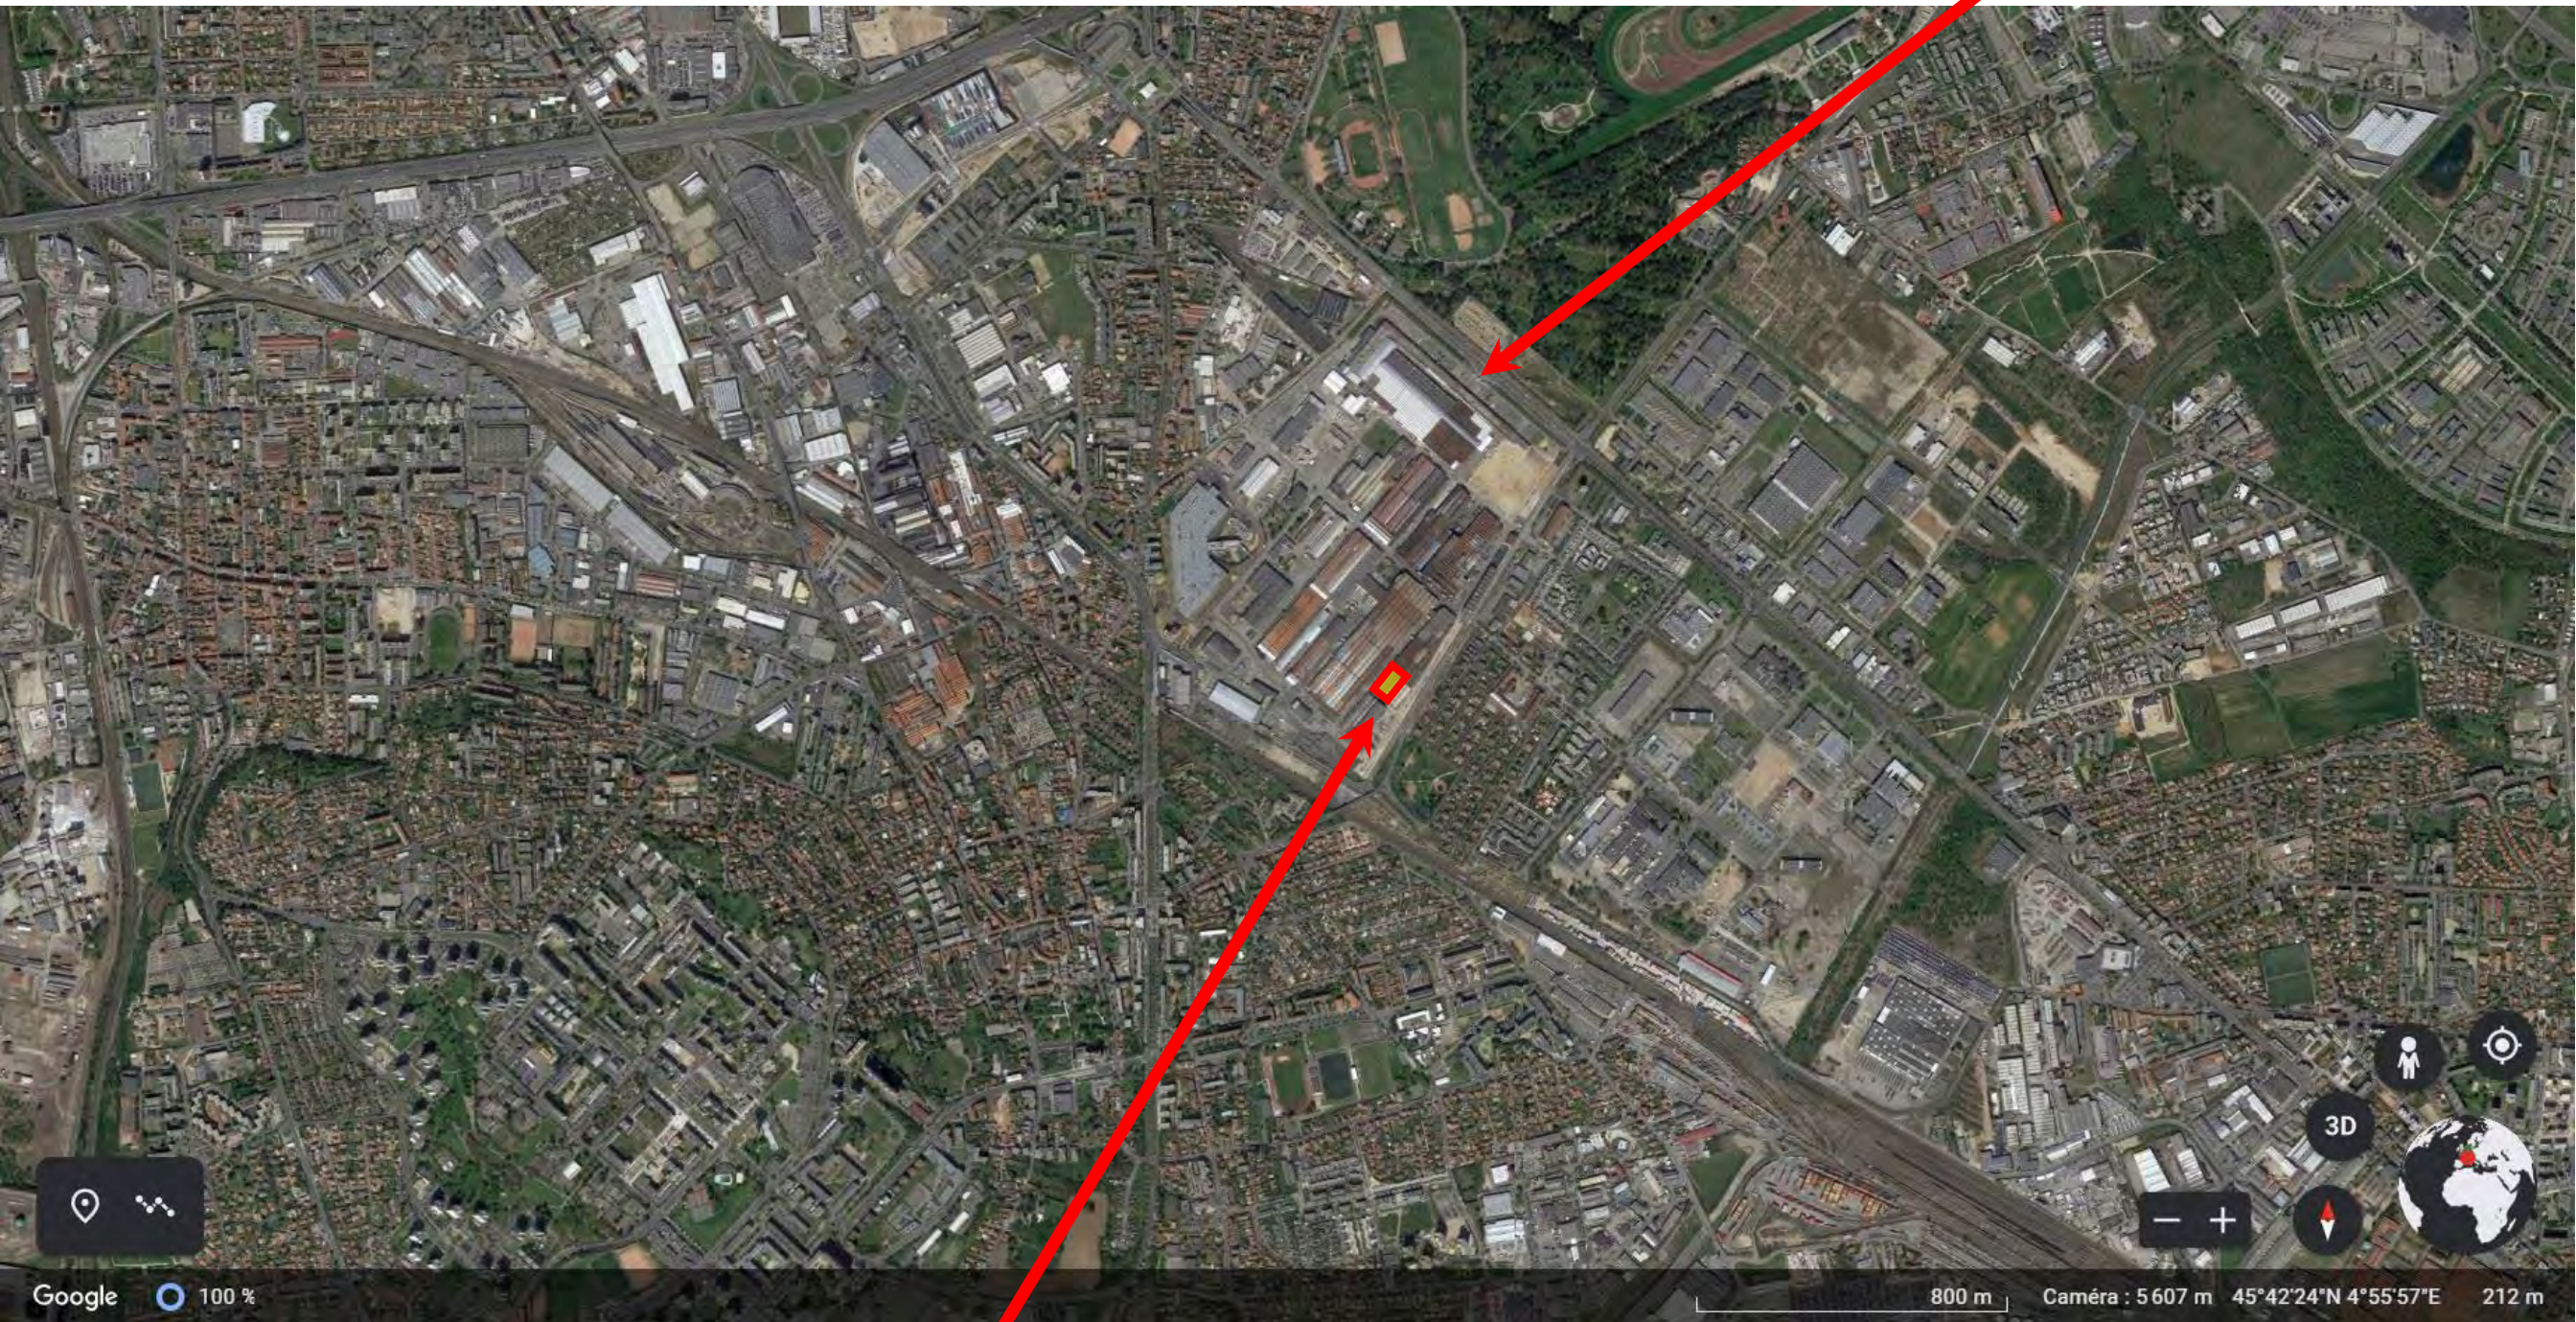

Annexe 3

***Photographies datées de la zone d'implantation*
(situation dans l'environnement proche et dans le
paysage lointain) avec localisation cartographique des
*prises de vue.***

Vue aérienne 1 zone d'implantation projetée

402 Avenue Charles De Gaulle
69635 Vénissieux Cedex

Projet

Vue aérienne 2 zone d'implantation projetée

Photographies (au 02 juin 2022) Zone Implantation

Photographie repère 1

Vue Interne

Coord. GPS :

Photographie repère 2

Vue Interne

Coord. GPS :

Photographie repère 3

Vue Interne

Coord. GPS :

Photographie repère 4

Vue Externe

Projet
(arrière plan non-visible)

Coord. GPS :

Photographie repère 5

Vue Externe

Projet
(arrière plan non-visible)

Coord. GPS :