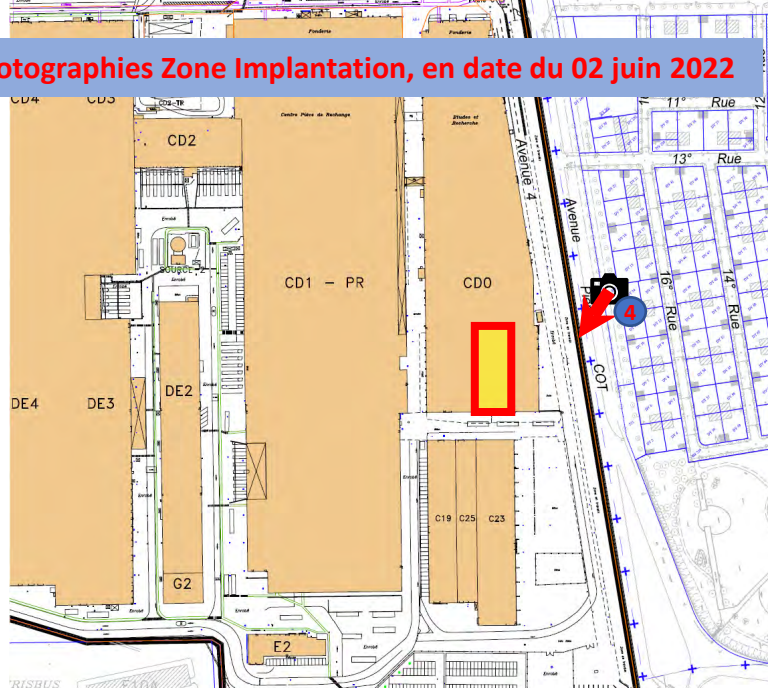

Annexe 3

***Photographies datées de la zone d'implantation*
(situation dans l'environnement proche et dans le
paysage lointain) avec localisation cartographique des
*prises de vue.***

Vue aérienne 1 zone d'implantation projetée

402 Avenue Charles De Gaulle
69635 Vénissieux Cedex

Projet

Vue aérienne 2 zone d'implantation projetée

Photographies (au 02 juin 2022) Zone Implantation

Photographie repère 1

Vue Interne

Coord. GPS :

Photographie repère 2

Vue Interne

Coord. GPS :

Photographie repère 3

Vue Interne

Coord. GPS :

Photographie repère 4

Vue Externe

Projet
(arrière plan non-visible)

Coord. GPS :

Photographie repère 5

Vue Externe

Projet
(arrière plan non-visible)

Coord. GPS :