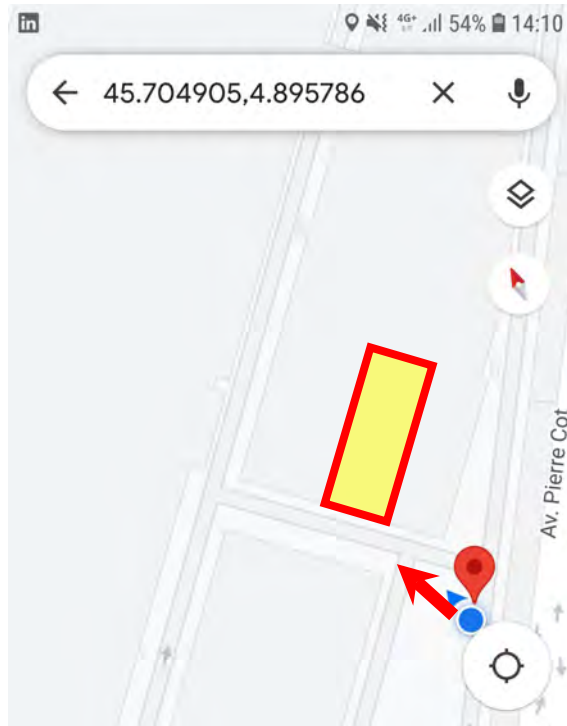

Annexe 3

***Photographies datées de la zone d'implantation*
(situation dans l'environnement proche et dans le
paysage lointain) avec localisation cartographique des
*prises de vue.***

Vue aérienne 1 zone d'implantation projetée

402 Avenue Charles De Gaulle
69635 Vénissieux Cedex

Projet

Vue aérienne 2 zone d'implantation projetée

Photographies (au 02 juin 2022) Zone Implantation

Photographie repère 1

Vue Interne

Coord. GPS :

Photographie repère 2

Vue Interne

Coord. GPS :

Photographie repère 3

Vue Interne

Coord. GPS :

Photographie repère 4

Vue Externe

Projet
(arrière plan non-visible)