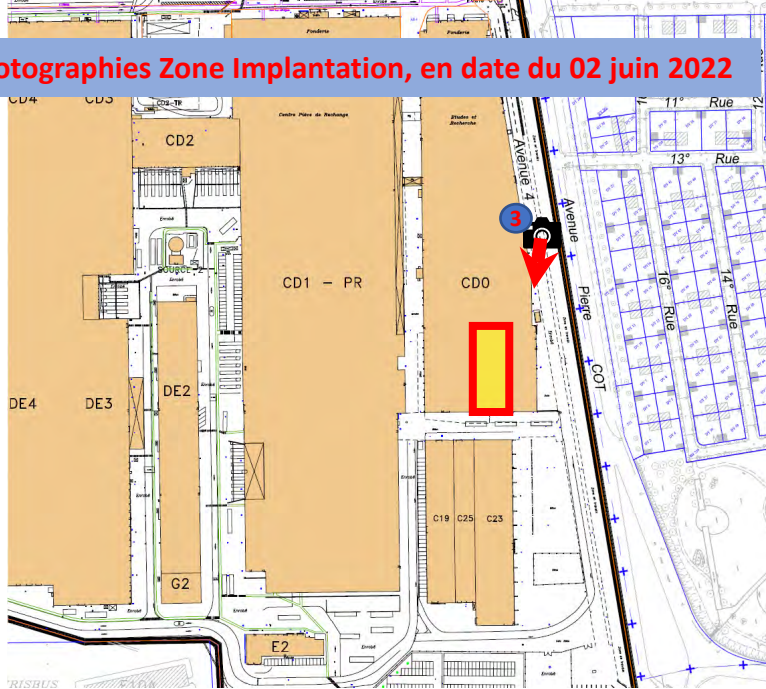

Annexe 3

***Photographies datées de la zone d'implantation*
(situation dans l'environnement proche et dans le
paysage lointain) avec localisation cartographique des
*prises de vue.***

Vue aérienne 1 zone d'implantation projetée

402 Avenue Charles De Gaulle
69635 Vénissieux Cedex

Projet

Vue aérienne 2 zone d'implantation projetée

Photographies (au 02 juin 2022) Zone Implantation

Photographie repère 1

Vue Interne

Coord. GPS :

Photographie repère 2

Vue Interne

Coord. GPS :

Photographie repère 3

Vue Interne

Coord. GPS :

Photographie repère 4

Vue Externe

Projet
(arrière plan non-visible)