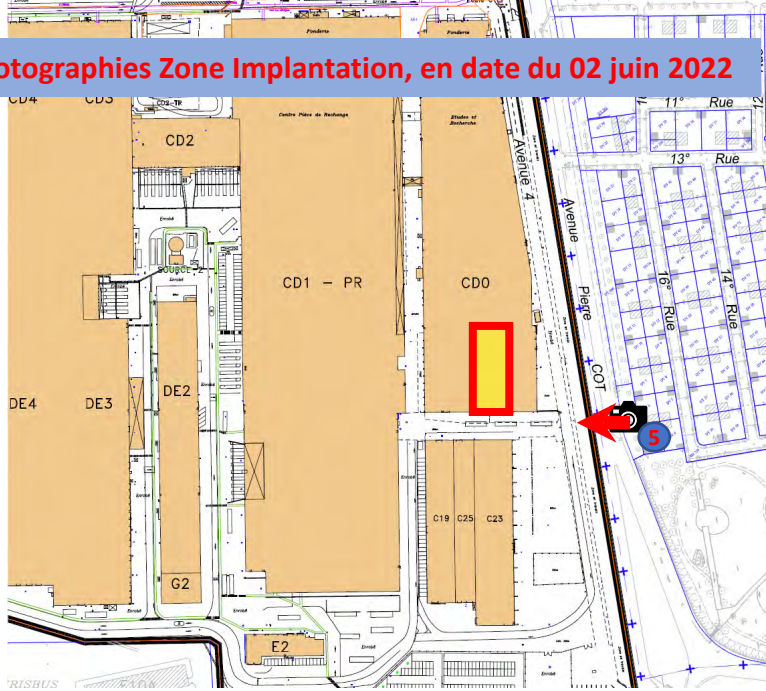

Annexe 3

***Photographies datées de la zone d'implantation*
(situation dans l'environnement proche et dans le
paysage lointain) avec localisation cartographique des
*prises de vue.***

Vue aérienne 1 zone d'implantation projetée

402 Avenue Charles De Gaulle
69635 Vénissieux Cedex

Projet

Vue aérienne 2 zone d'implantation projetée

Photographies (au 02 juin 2022) Zone Implantation

Photographie repère 1

Vue Interne

Coord. GPS :

Photographie repère 2

Vue Interne

Coord. GPS :

Photographie repère 3

Vue Interne

Coord. GPS :

Photographie repère 4

Vue Externe

Projet
(arrière plan non-visible)

Coord. GPS :

Photographie repère 5

Vue Externe

Projet
(arrière plan non-visible)

Coord. GPS :