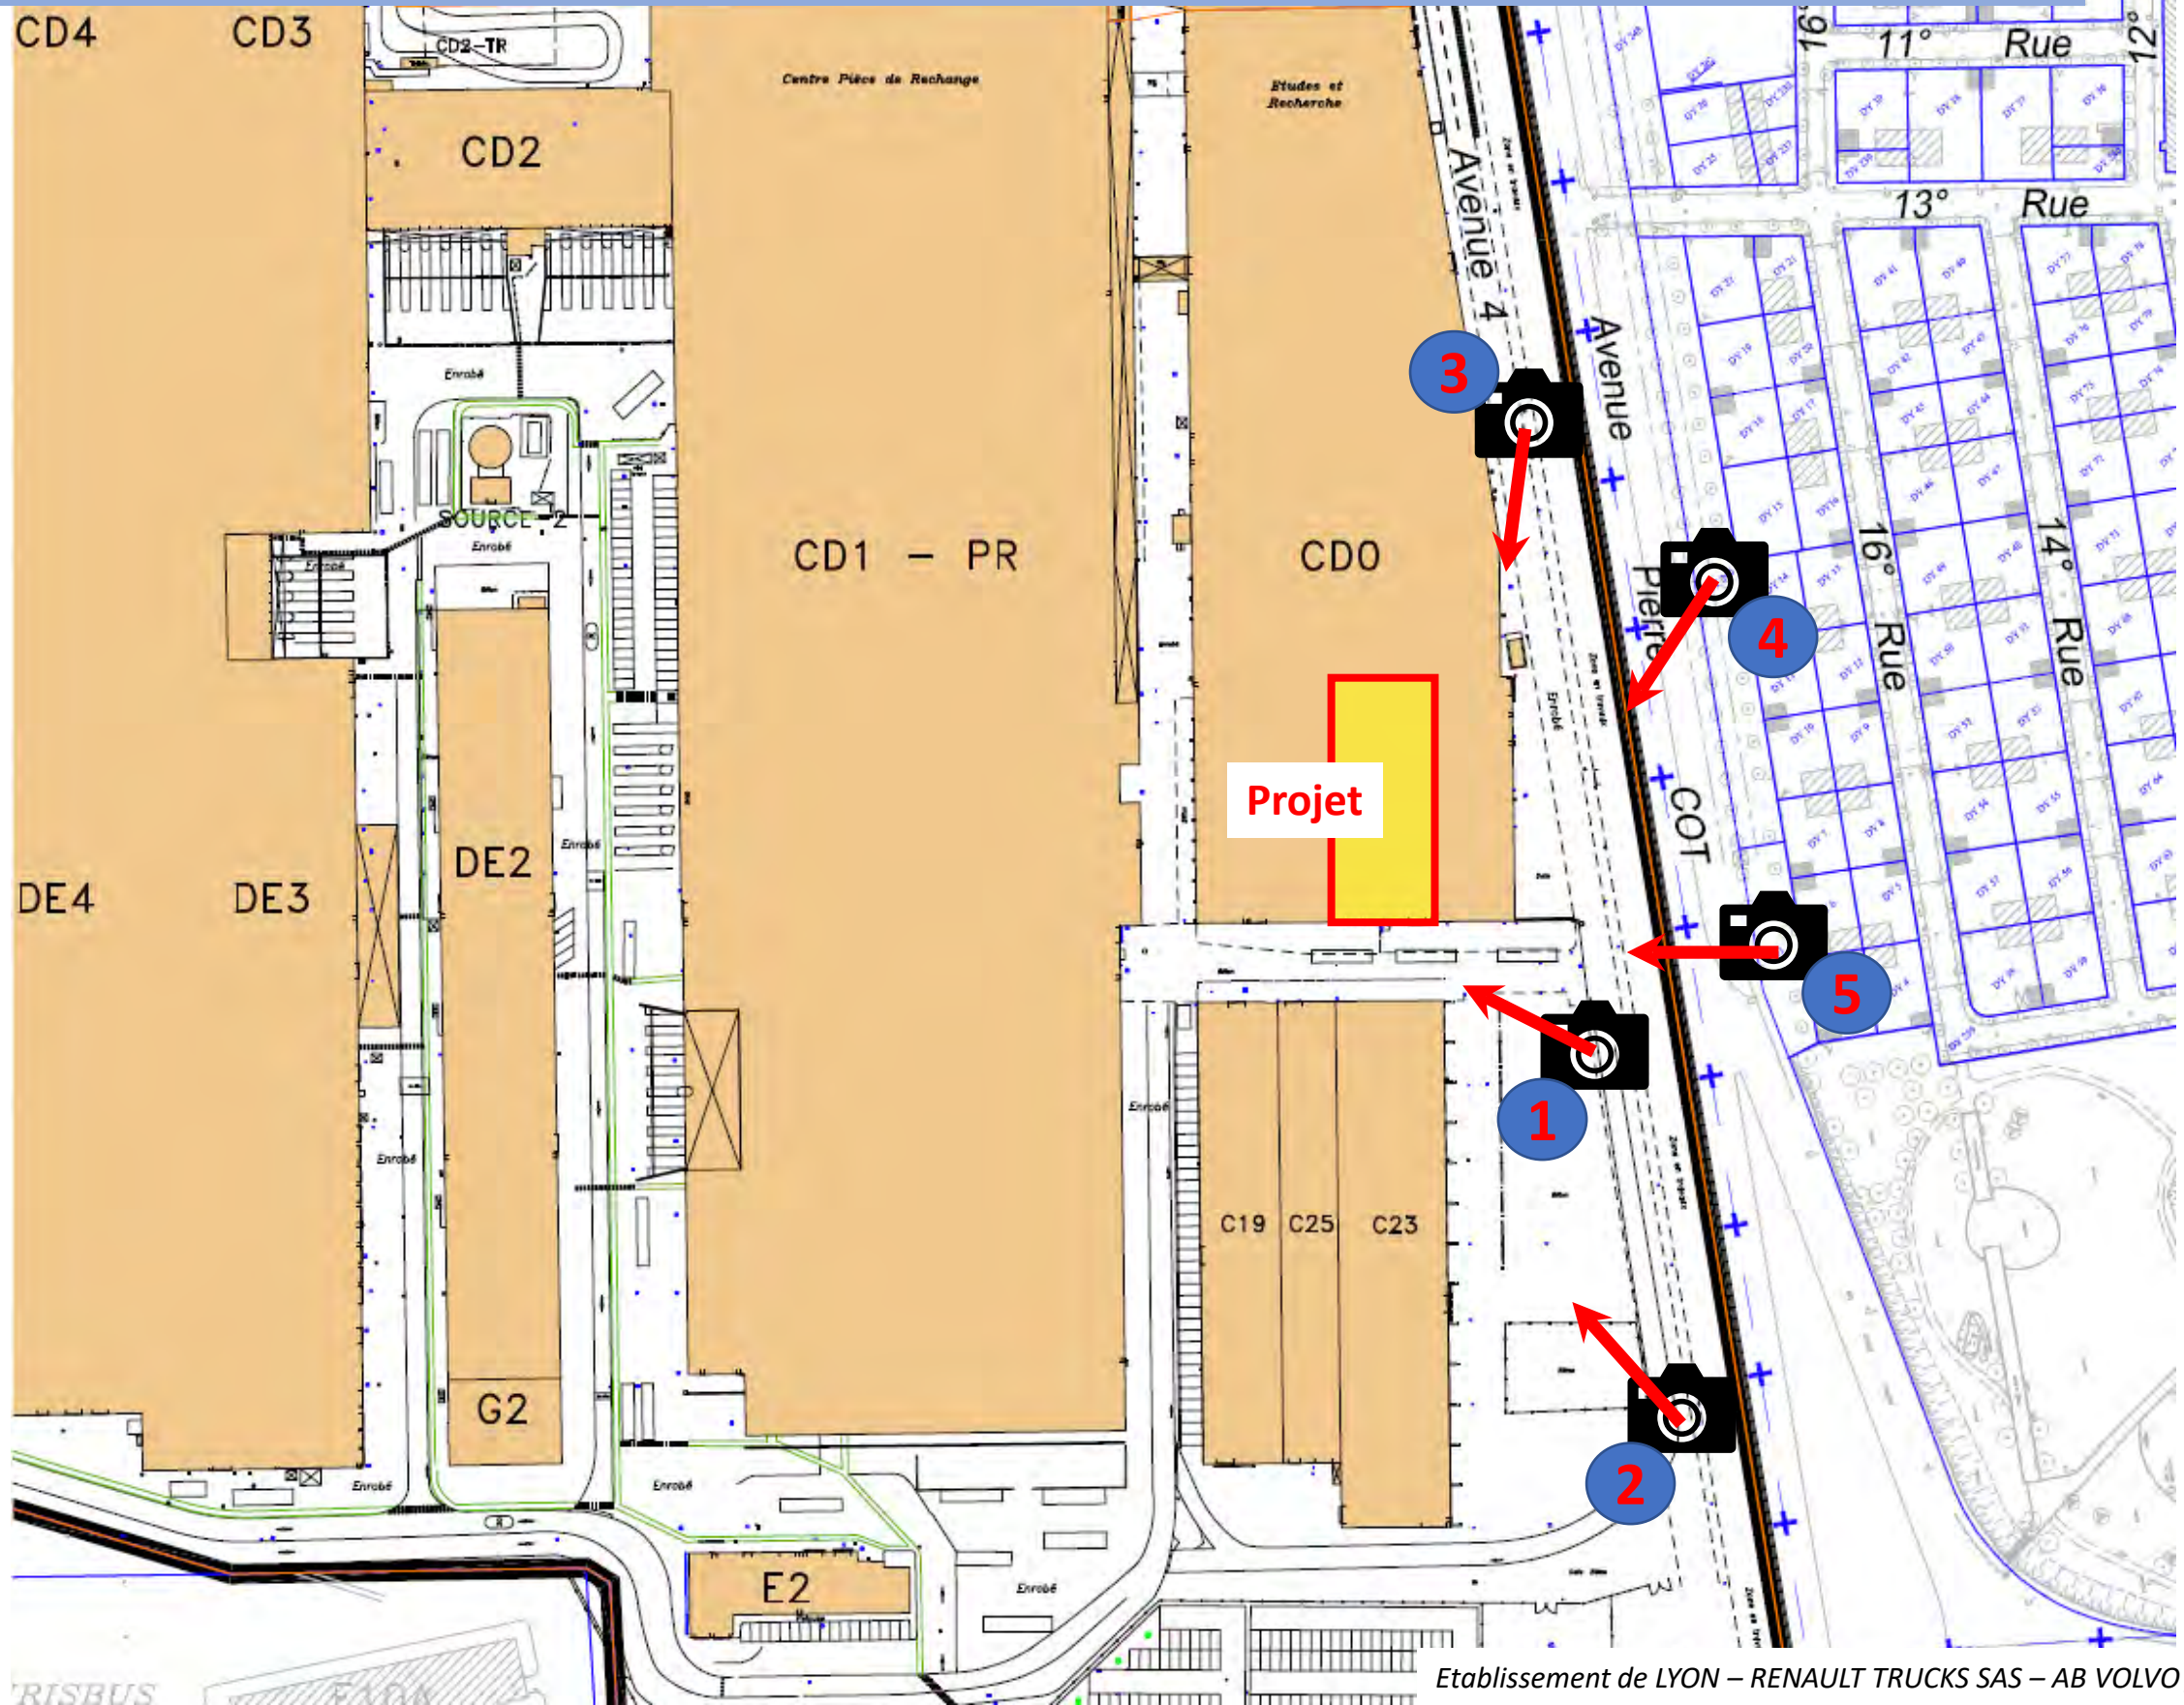

Annexe 3

***Photographies datées de la zone d'implantation*
(situation dans l'environnement proche et dans le
paysage lointain) avec localisation cartographique des
*prises de vue.***

Vue aérienne 1 zone d'implantation projetée

402 Avenue Charles De Gaulle
69635 Vénissieux Cedex

Projet

Vue aérienne 2 zone d'implantation projetée

Photographies (au 02 juin 2022) Zone Implantation

Photographie repère 1

Vue Interne

Coord. GPS :

Photographie repère 2

Vue Interne

Coord. GPS :

Photographie repère 3

Vue Interne

Coord. GPS :

Photographie repère 4

Vue Externe

Projet
(arrière plan non-visible)

Coord. GPS :

Photographie repère 5

Vue Externe

Projet
(arrière plan non-visible)

Coord. GPS :