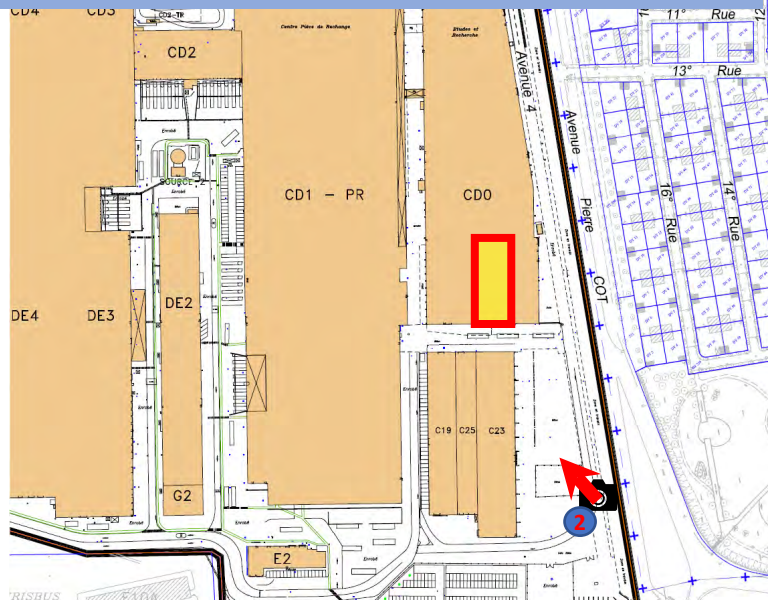

Annexe 3

***Photographies datées de la zone d'implantation*
(situation dans l'environnement proche et dans le
paysage lointain) avec localisation cartographique des
*prises de vue.***

Vue aérienne 1 zone d'implantation projetée

402 Avenue Charles De Gaulle
69635 Vénissieux Cedex

Projet

Vue aérienne 2 zone d'implantation projetée

Photographies (au 02 juin 2022) Zone Implantation

Photographie repère 1

Vue Interne

Coord. GPS :

Photographie repère 2

Vue Interne

Coord. GPS :

Photographie repère 3

Vue Interne

Coord. GPS :

Photographie repère 4

Vue Externe

Projet
(arrière plan non-visible)