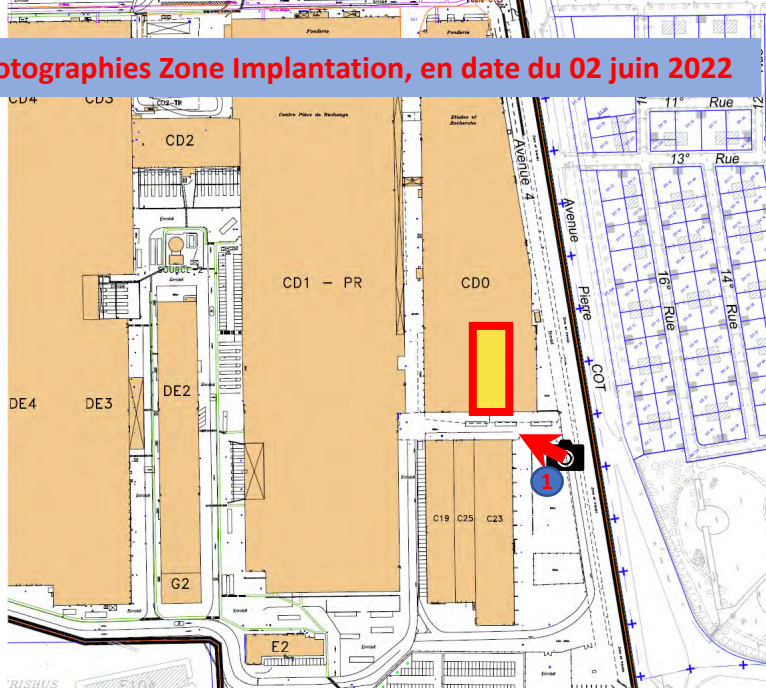

Annexe 3

***Photographies datées de la zone d'implantation*
(situation dans l'environnement proche et dans le
paysage lointain) avec localisation cartographique des
*prises de vue.***

Vue aérienne 1 zone d'implantation projetée

402 Avenue Charles De Gaulle
69635 Vénissieux Cedex

Projet

Vue aérienne 2 zone d'implantation projetée

Photographies (au 02 juin 2022) Zone Implantation

Photographie repère 1

Vue Interne

Coord. GPS :

Photographie repère 2

Vue Interne

Coord. GPS :

Photographie repère 3

Vue Interne

Coord. GPS :

Photographie repère 4

Vue Externe

Projet
(arrière plan non-visible)